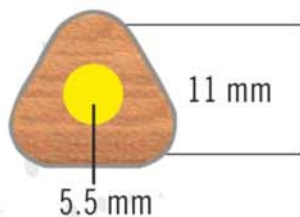

imballo da
6 scatole

DOMS®

SHARP MINDS

DISTRIBUTORE ESCLUSIVO
PER L'ITALIA AGEDIS S.R.L.

MATITE COLORATE

12 MATITONI COLORATI TRIANGOLARI 18 cm
+ 2 PENNARELLI ACQUARELLABILI MINI
+ 1 TEMPERAMATITONI

Made in India