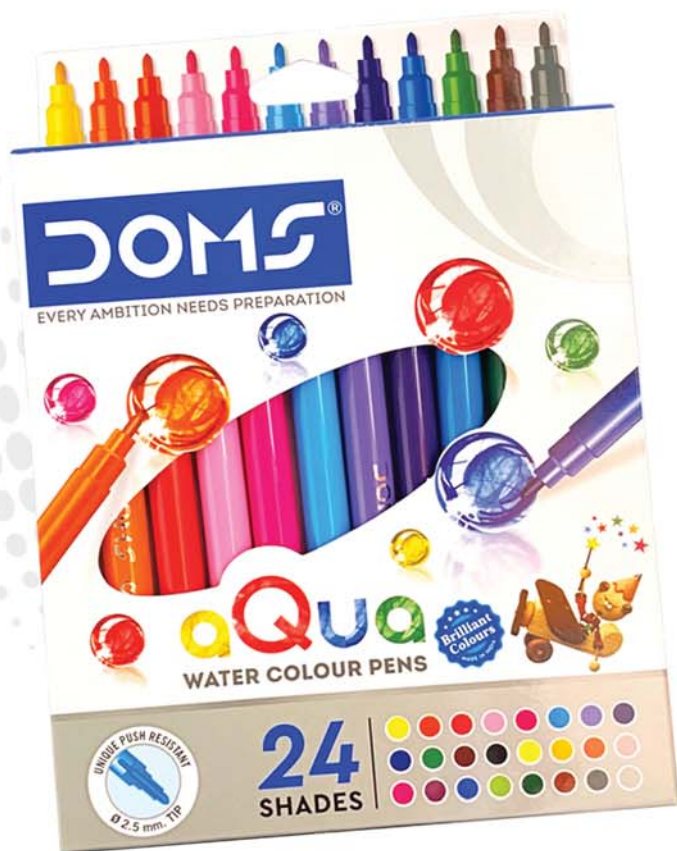

#ITEM: 76590

8 010732 147630

imballo da
10 scatole

DOMS®

SHARP MINDS

DISTRIBUTORE ESCLUSIVO
PER L'ITALIA AGEDIS S.R.L.

PENNARELLI ACQUARELLABILI

24 PENNARELLI ACQUARELLABILI
COLORI ASSORTITI
VIVACI E INTENSI
PUNTA RESISTENTE